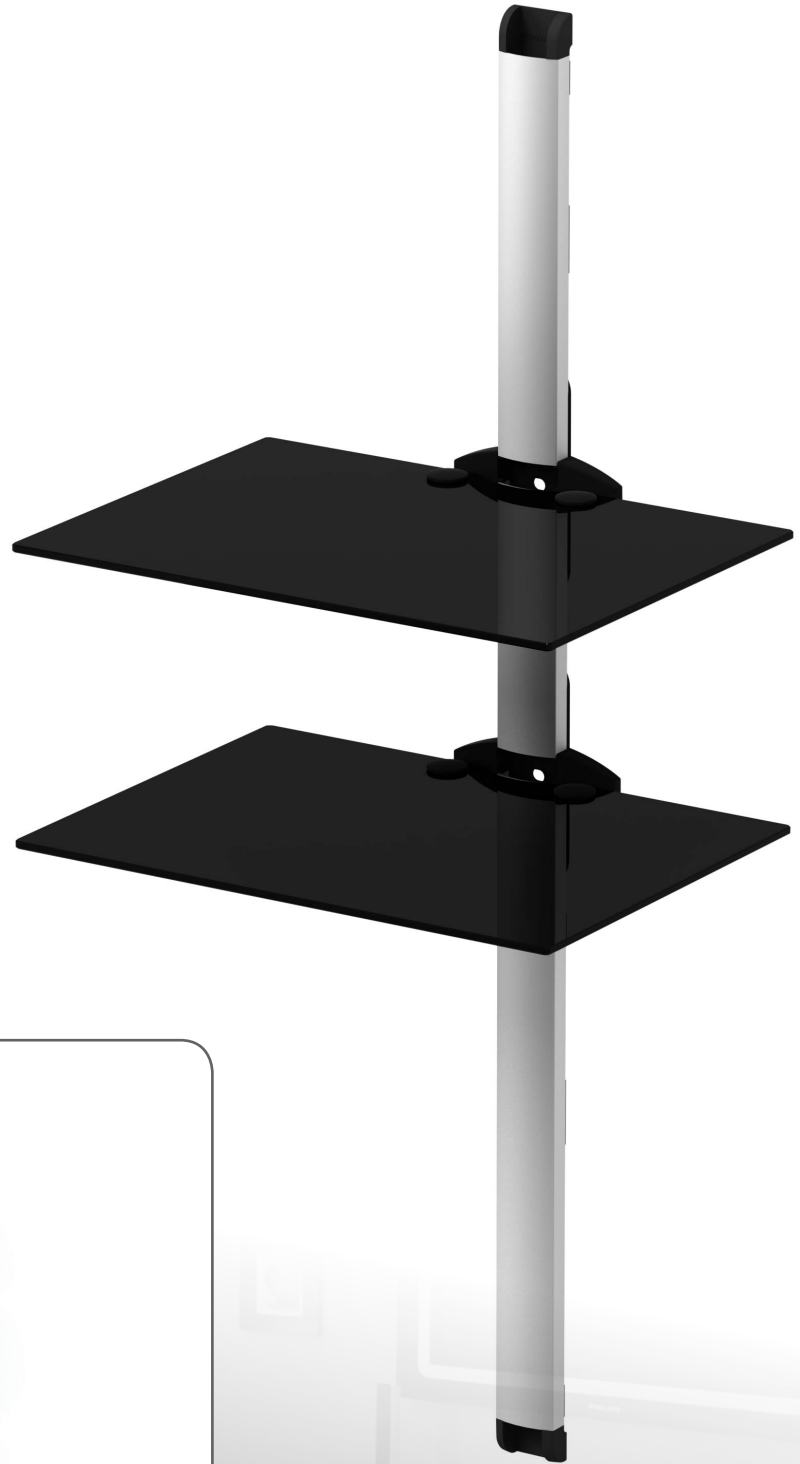

Support mural cache-câble - 2 étagères

Réf : PL2620-B-SLV

PL2620-B-SLV

référence / couleur / couleur
verre / profilés

Support mural cache-câble - 2 étagères

■ Description du produit

Profilé cache-câbles en aluminium

Etagères en verre trempé de 6 mm d'épaisseur L45 x P33 cm

Poids maximum supporté par étagère : 5 kg

Éléments de fixation inclus

■ Dimensions et poids

Dimensions : L45 x H111 x P33 cm

Poids net : 5,4 kg

Dimensions du carton : L61,5 x H5,9 x P43,2 cm

Poids brut : 6,1 kg

Code EAN : 8699273408358

■ Existe dans les finitions

Verre

BLACK - B

CLEAR - C

Profilés

SILVER - SLV

HIGH GLOSS
BLACK - HBLK

Références :
Codes EAN :

PL2620-B-BLK
8699273408372

PL2620-B-SLV
8699273408358

PL2620-C-BLK
8699273408419

PL2620-C-SLV
8699273408396