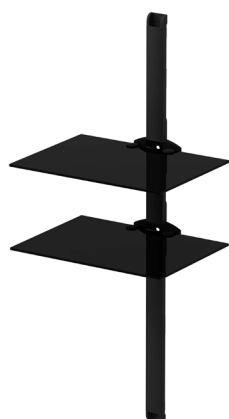

Support mural cache-câble - 2 étagères

Réf : PL2620-B-SLV

PL2620-B-SLV

référence / couleur / couleur
verre / profilés

Support mural cache-câble - 2 étagères

■ Description du produit

Profilé cache-câbles en aluminium

Etagères en verre trempé de 6 mm d'épaisseur L45 x P33 cm

Poids maximum supporté par étagère : 5 kg

Éléments de fixation inclus

■ Dimensions et poids

Dimensions : L45 x H111 x P33 cm

Poids net : 5,4 kg

Dimensions du carton : L61,5 x H5,9 x P43,2 cm

Poids brut : 6,1 kg

Code EAN : 8699273408358

■ Existe dans les finitions

Verre

BLACK - B

CLEAR - C

Profilés

SILVER - SLV

HIGH GLOSS
BLACK - HBLK

Références :
Codes EAN :

PL2620-B-BLK
8699273408372

PL2620-B-SLV
8699273408358

PL2620-C-BLK
8699273408419

PL2620-C-SLV
8699273408396