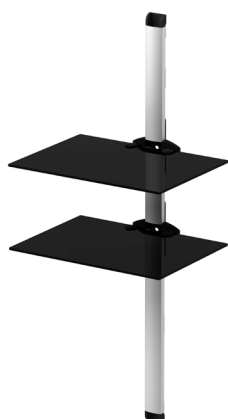

Support mural cache-câble - 2 étagères

Réf : PL2620-B-SLV

PL2620-B-SLV

référence / couleur / couleur
verre / profilés

Support mural cache-câble - 2 étagères

■ Description du produit

Profilé cache-câbles en aluminium

Etagères en verre trempé de 6 mm d'épaisseur L45 x P33 cm

Poids maximum supporté par étagère : 5 kg

Éléments de fixation inclus

■ Dimensions et poids

Dimensions : L45 x H111 x P33 cm

Poids net : 5,4 kg

Dimensions du carton : L61,5 x H5,9 x P43,2 cm

Poids brut : 6,1 kg

Code EAN : 8699273408358

■ Existe dans les finitions

Verre

BLACK - B

CLEAR - C

Profilés

SILVER - SLV

HIGH GLOSS
BLACK - HBLK

Références :
Codes EAN :

PL2620-B-BLK
8699273408372

PL2620-B-SLV
8699273408358

PL2620-C-BLK
8699273408419

PL2620-C-SLV
8699273408396