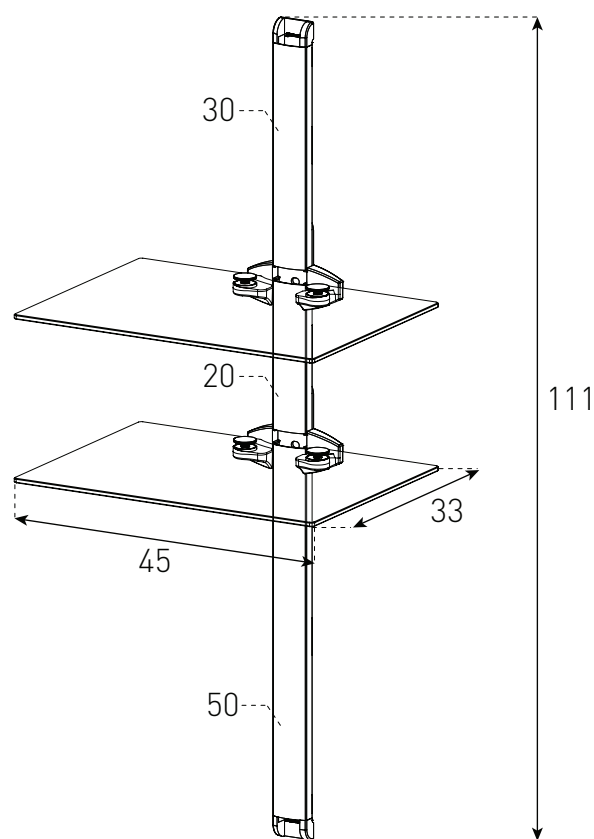

PL2620-B-SLV

référence / couleur / couleur
verre / profilés

Support mural cache-câble - 2 étagères

■ Description du produit

Profilé cache-câbles en aluminium

Etagères en verre trempé de 6 mm d'épaisseur L45 x P33 cm

Poids maximum supporté par étagère : 5 kg

Éléments de fixation inclus

■ Dimensions et poids

Dimensions : L45 x H111 x P33 cm

Poids net : 5,4 kg

Dimensions du carton : L61,5 x H5,9 x P43,2 cm

Poids brut : 6,1 kg

Code EAN : 8699273408358

■ Existe dans les finitions

Verre

BLACK - B

CLEAR - C

Profilés

SILVER - SLV

HIGH GLOSS
BLACK - HBLK

Références :
Codes EAN :

PL2620-B-BLK
8699273408372

PL2620-B-SLV
8699273408358

PL2620-C-BLK
8699273408419

PL2620-C-SLV
8699273408396