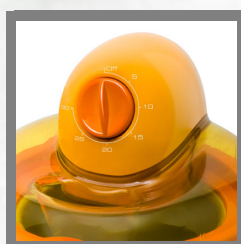

Référence: SOR-17

Eancode: 3660767900998

Code:

- ➔ Spécial Gourmands ! Avec sa grande capacité, il est possible de réaliser plus de 1,5 litre de glace ou de sorbets.
- ➔ Pour protéger la préparation une fois terminée, sa base devient couvercle.
- ➔ Le bloc moteur amovible donne la possibilité de passer tous les éléments au lave-vaisselle.

Structure

Matériaux: **Plastique**
Capacité (litre): **1.6**
Couleur: **Mandarine**
Autres couleurs disponibles:
CITRON;Rose;Vert
Affichage des fonctions: **Non**
Type de fonctions: **Glace**
Disque accumulateur: **Bol**
Nombre de vitesses: **1**
Capacité de glace à l'italienne (l): **1.5**
Capacité de glace traditionnelle (l): **1.6**
Refroidissement du disque dans un freezer (h): **12**
Refroidissement du disque dans un congélateur (h): **10**
Accessoires: **Cuillère**