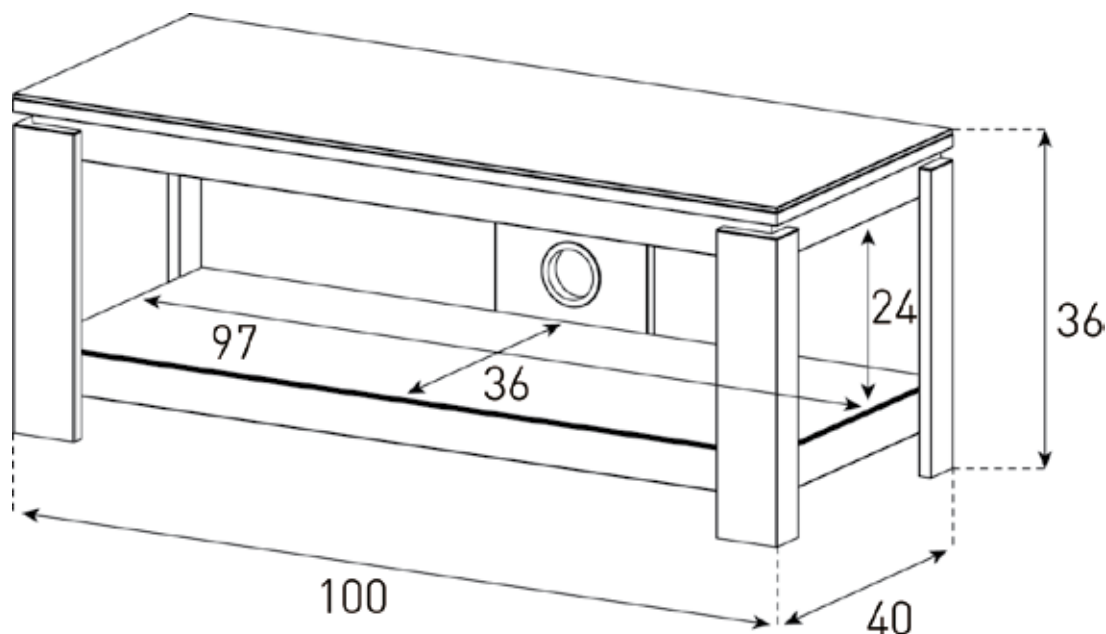

Vitres en verre trempé noir de 4mm d'épaisseur

Système pour cacher les câbles

Poids maximum supporté : poids total 60kg (30kg maxi sur chaque vitre)

Meuble livré en kit

Temps de montage : environ 10 minutes à 2 personnes

■ Dimensions et poids

Dimensions du meuble : L100 x H36 x P40 cm

Poids net : 17,05 kg

Dimensions du carton : L107,8 x H18,8 x P47,8 cm

Poids brut : 18,95 kg

Code EAN : 8699273413543

■ Existe dans les finitions